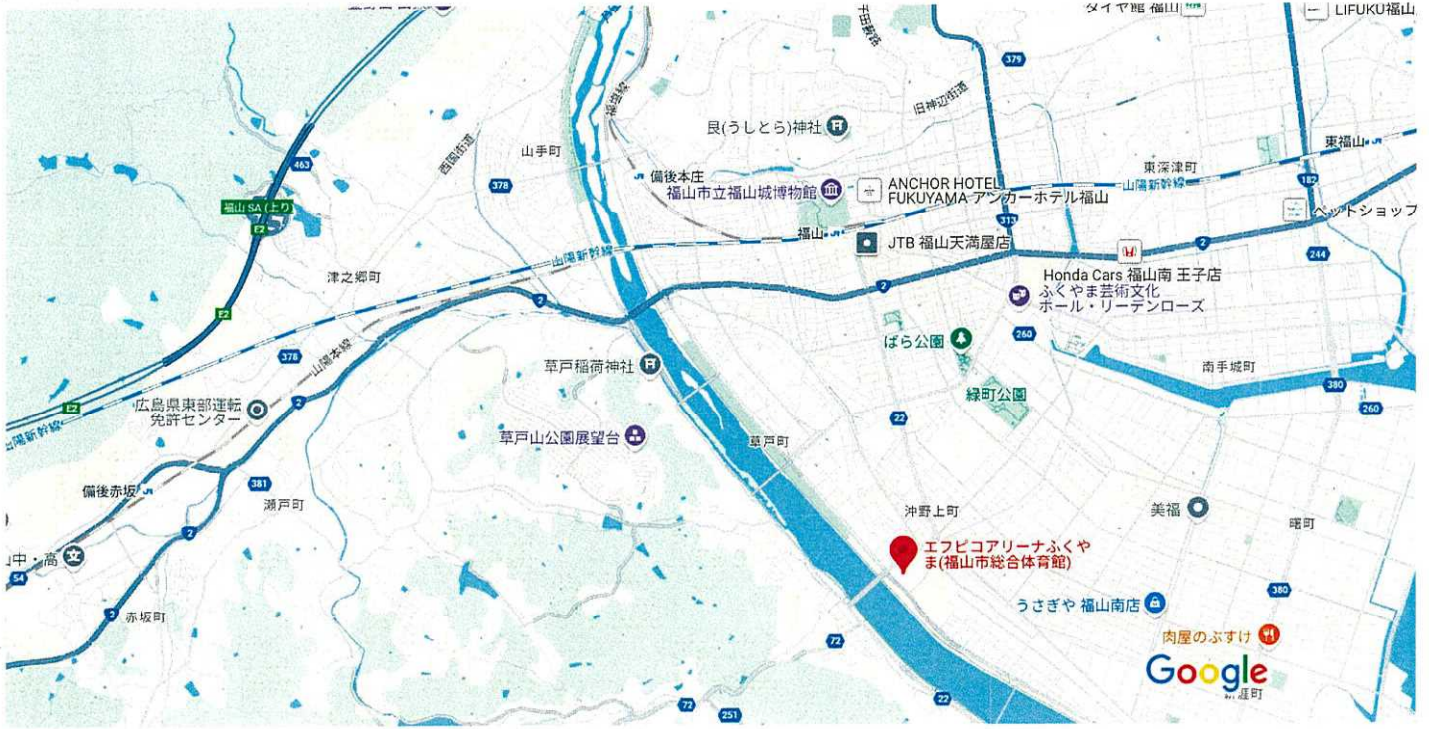

居合道中央・地区講習会（広島） 日程表

令和7年7月5日（土）～6日（日）

（於・エフピコアリーナふくやま（福山市総合体育館））

全日本剣道連盟

	7月5日（土）	7月6日（日）	
9:30	集合 講師打合せ	審判・審査員の心構え	9:30
10:00	開 講 式	審判 実技	9:45
10:30	講 話		
11:00	全剣連 居 合		
12:00	昼食	昼 食	12:00
12:40	質疑応答	全剣連居合 班別	12:40
13:00	全剣連居合 班別		
		閉 講 式	14:30
15:30	古流の研鑽		14:40
18:00			

※都合により日程の変更の場合もある。

(広島県) エフピコアリーナふくやま(福山市総合体育館)

地図データ ©2025 500 m

エフピコアリーナふくやま(福山市総合体育館)

4.2 ★★★★★ (676)
アリーナ・🏠

概要

クチコミ

ルート・乗換

- ・ JR 福山駅から約10分
- ・ 山陽自動車道 福山Saスマートインターチェンジから約15分
- ・ 山陽自動車道 福山東インターチェンジから約20分

- ・ 山陽自動車道 福山西インターチェンジから約30分

公共交通機関

株式会社中国バス

(系統・行き先・停留所)

4番乗り場

路線・系統名: 「福山駅前～野上町～古地～総合体育館北～多治米車庫前」

行き先: 古地經由多治米車庫前行

→ 「エフピコアリーナふくやま前」バス停下車

路線・系統名: 「福山駅前～野上町～ファーマシ

ィ本社前～多治米車庫前」

行き先: ファーマシィ本社前經由多治米車庫前行

→ 「エフピコアリーナふくやま前」バス停下車

路線・系統名: 「福山駅前～田中橋～福山医療セ

ンター～多治米車庫前」

行き先: 田中橋經由多治米車庫前行